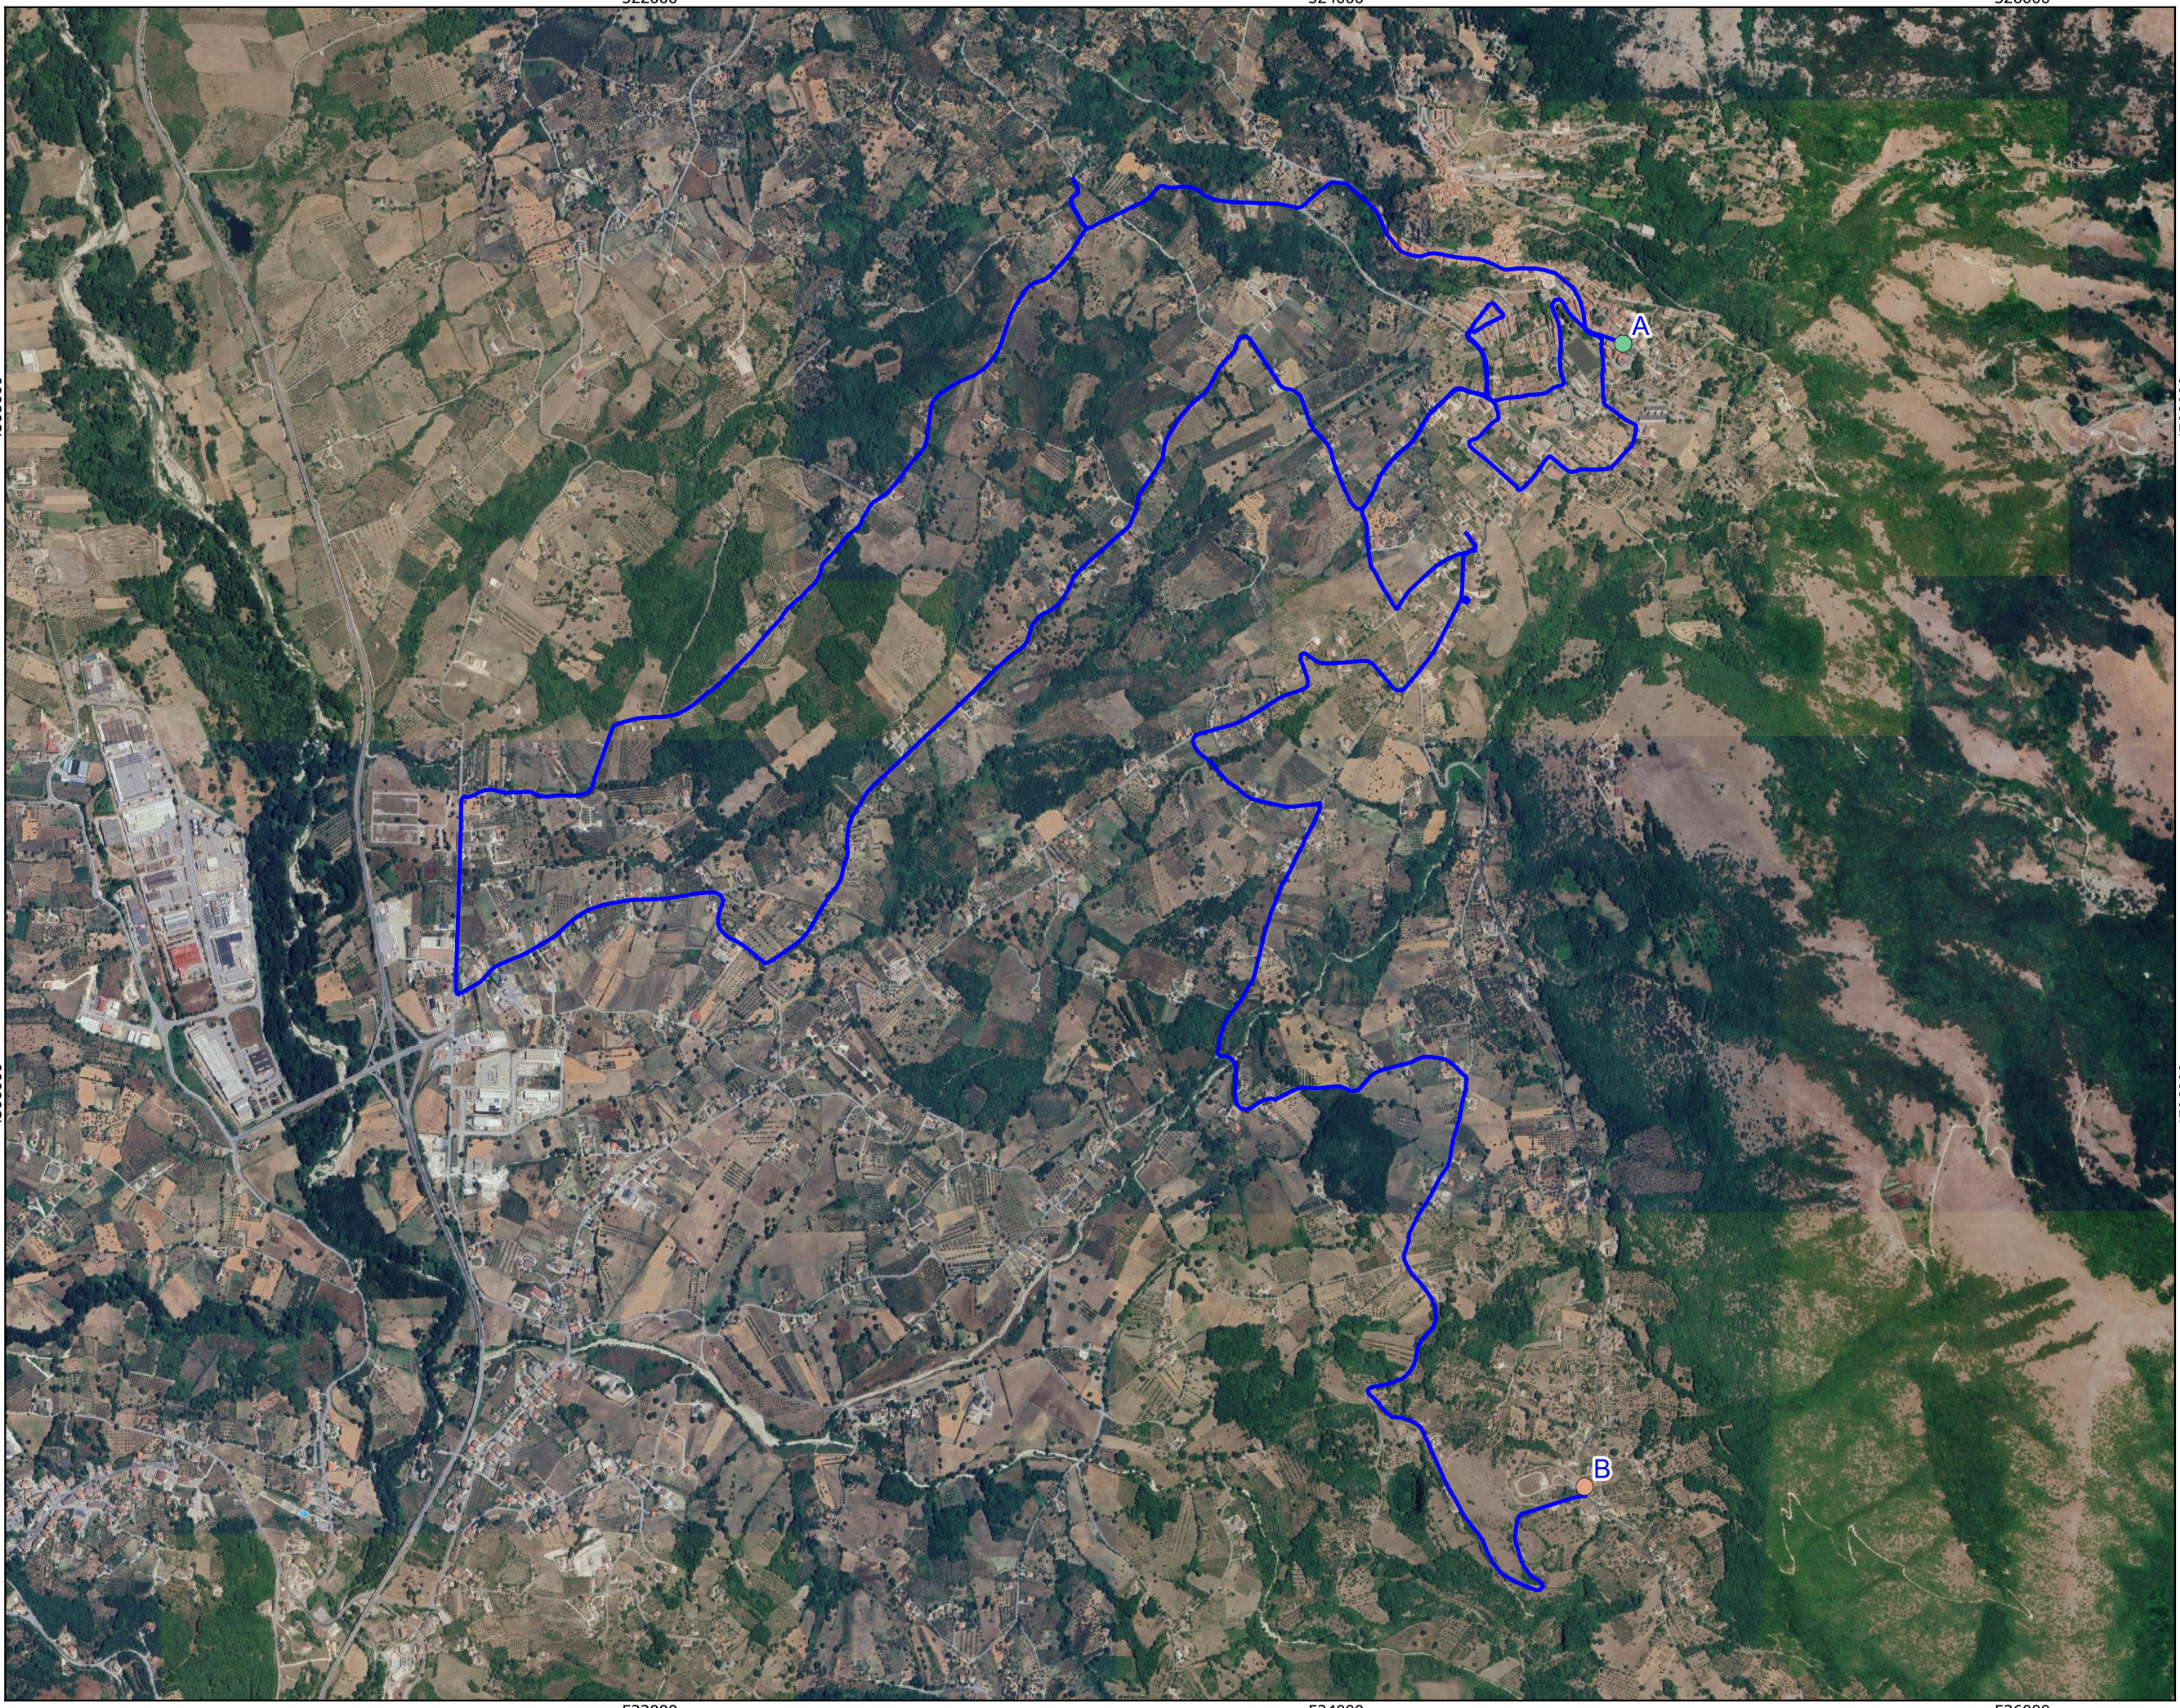

522000

524000

526000

ORTOFOTO
SCALA 1.18000

LEGENDA

- Linea 5

- Punti linea 5

- A-Inizio di 15
  set 2025, 20:07:00
- B-Fine di 15
  set 2025, 20:07:00

4508000

4508000

4506000

4506000

522000

524000

526000

1:18.000