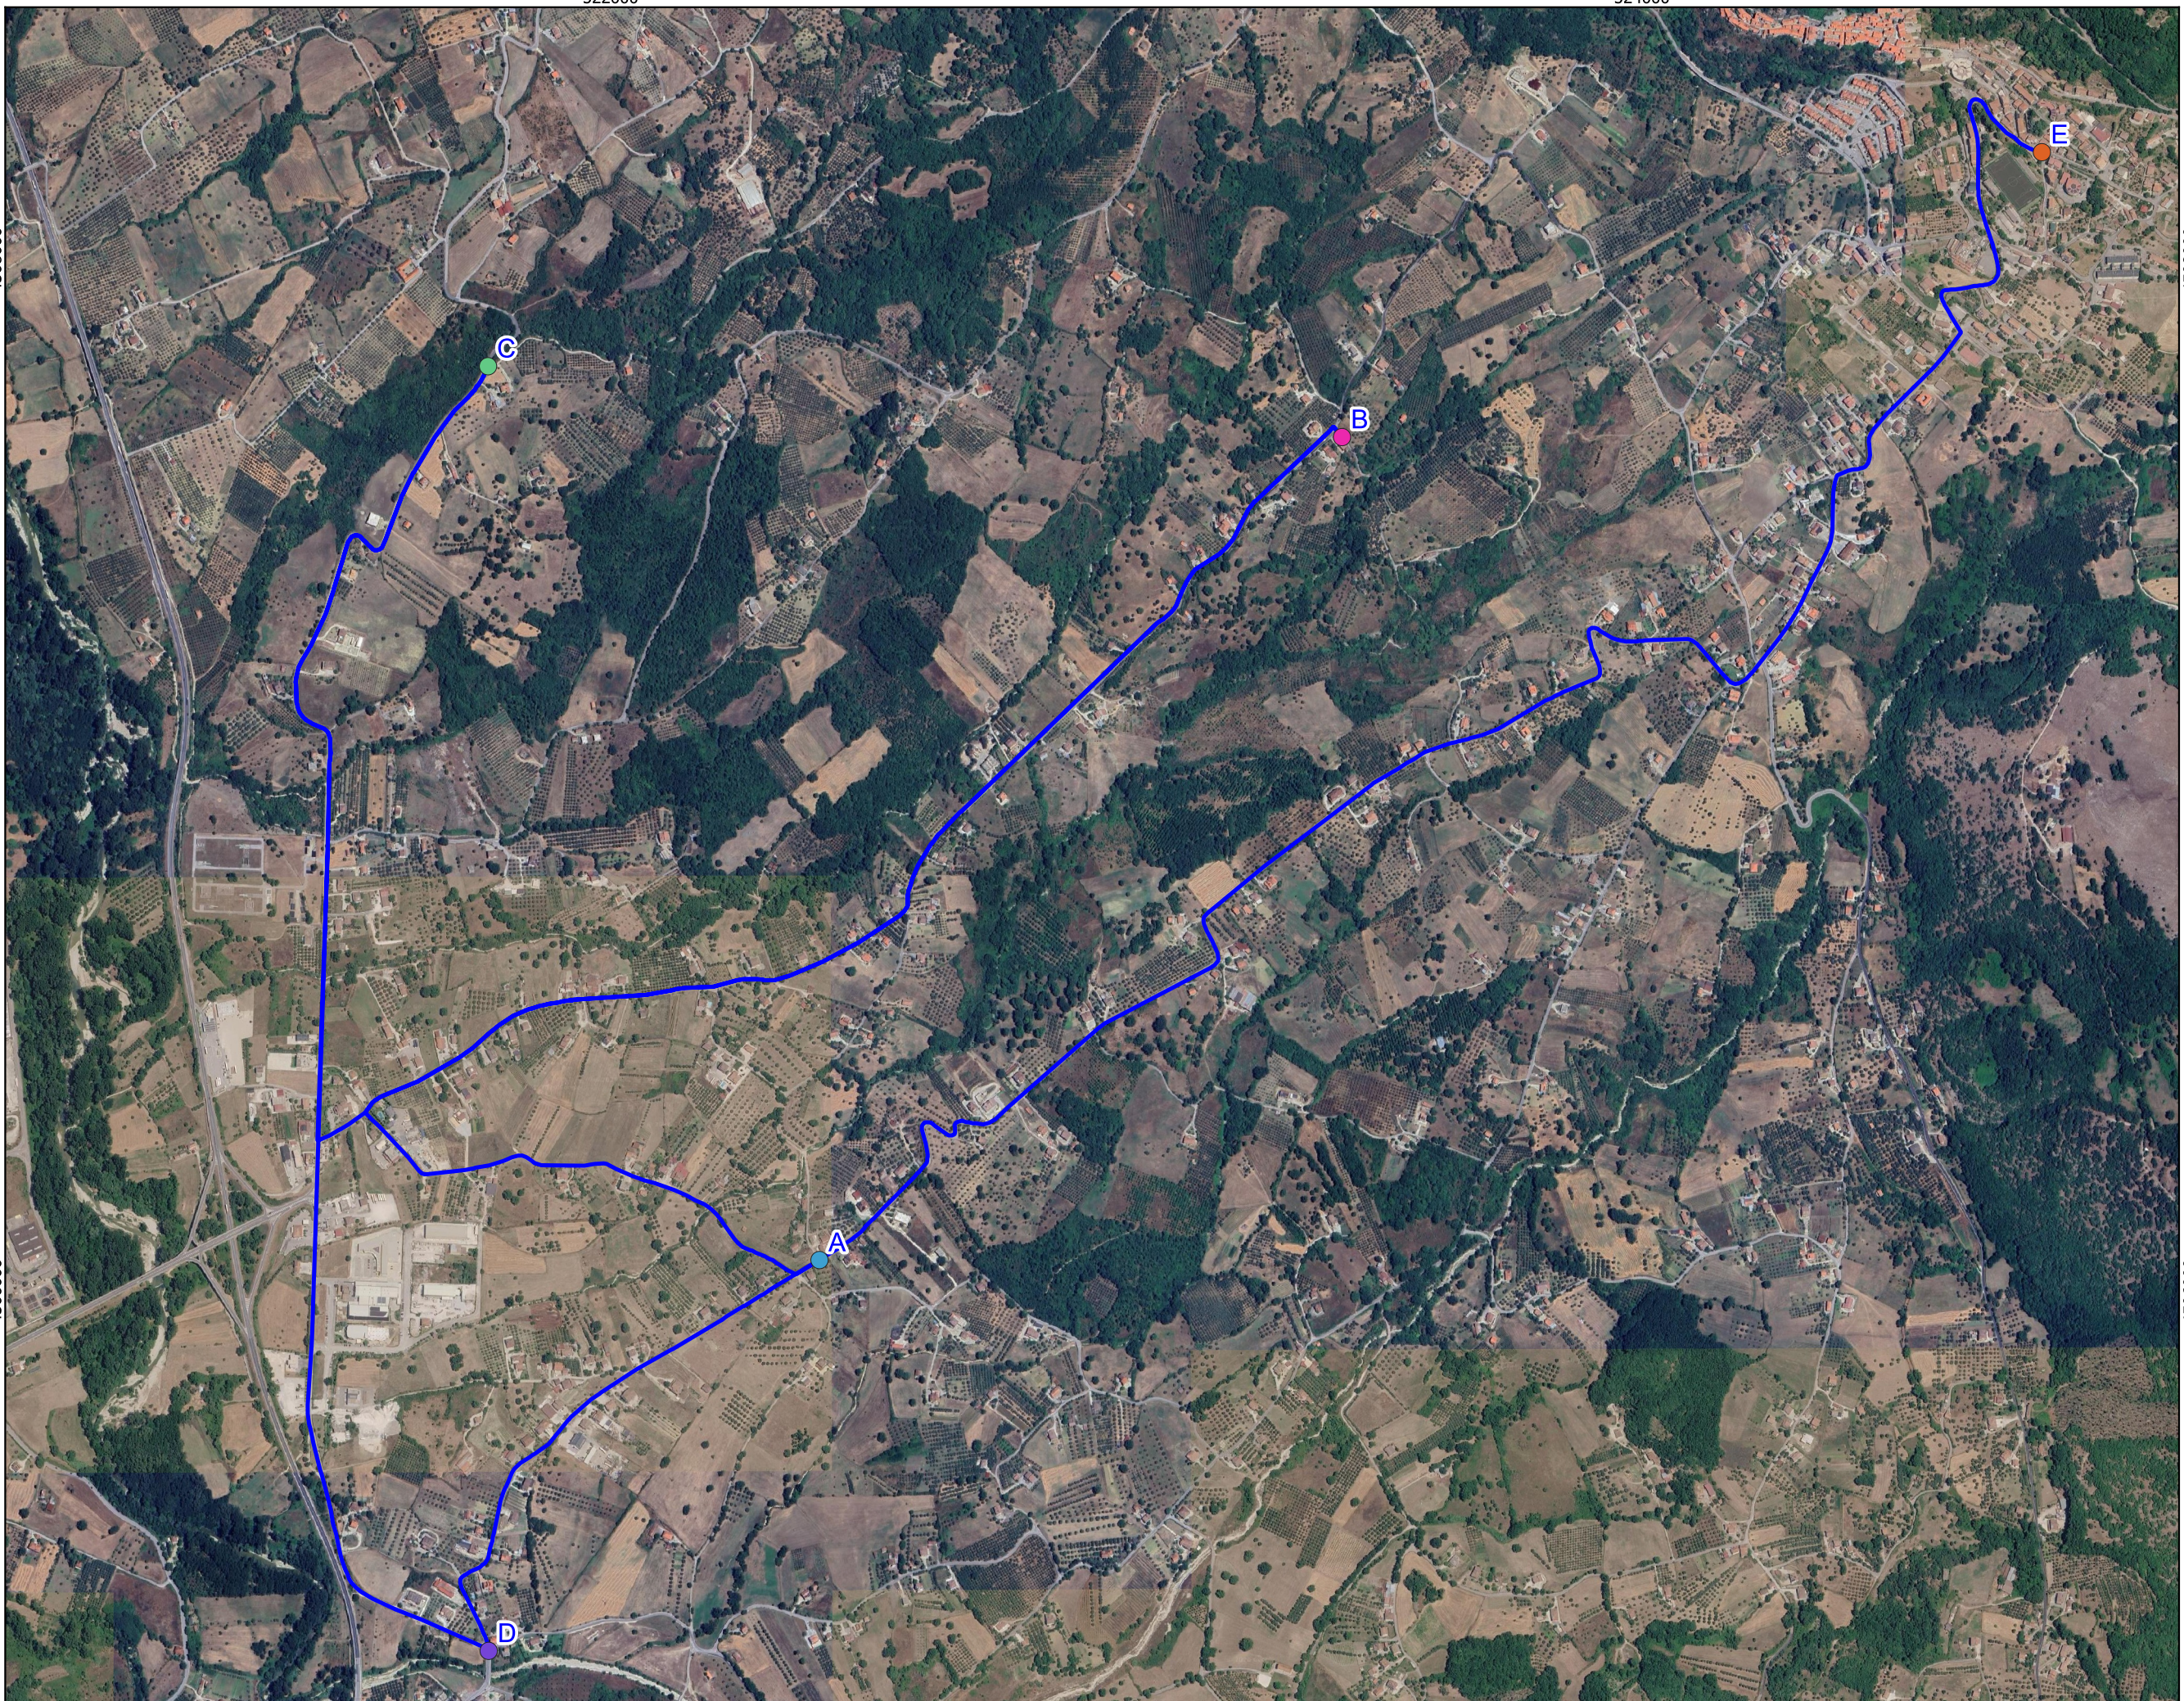

522000

524000

ORTOFOTO
SCALA 1.12000

LEGENDA

Linea 1

Punti linea 1

- A-Contrada Coppe,
  15, 84020 Colliano
  SA, Italia
- B-Contrada Lardino,
  19, 84020 Colliano
  SA, Italia
- C-Contrada Confini,
  11, 84020 Colliano
  SA, Italia
- D-Via Ponte Maiale,
  20, 84020 Ponte
  Oliveto-bagni SA,
  Italia
- E-Viale Luigi Cardone,
  14, 84020 Colliano SA,
  Italia

4508000

4508000

4506000

4506000

522000

524000

1:12.000