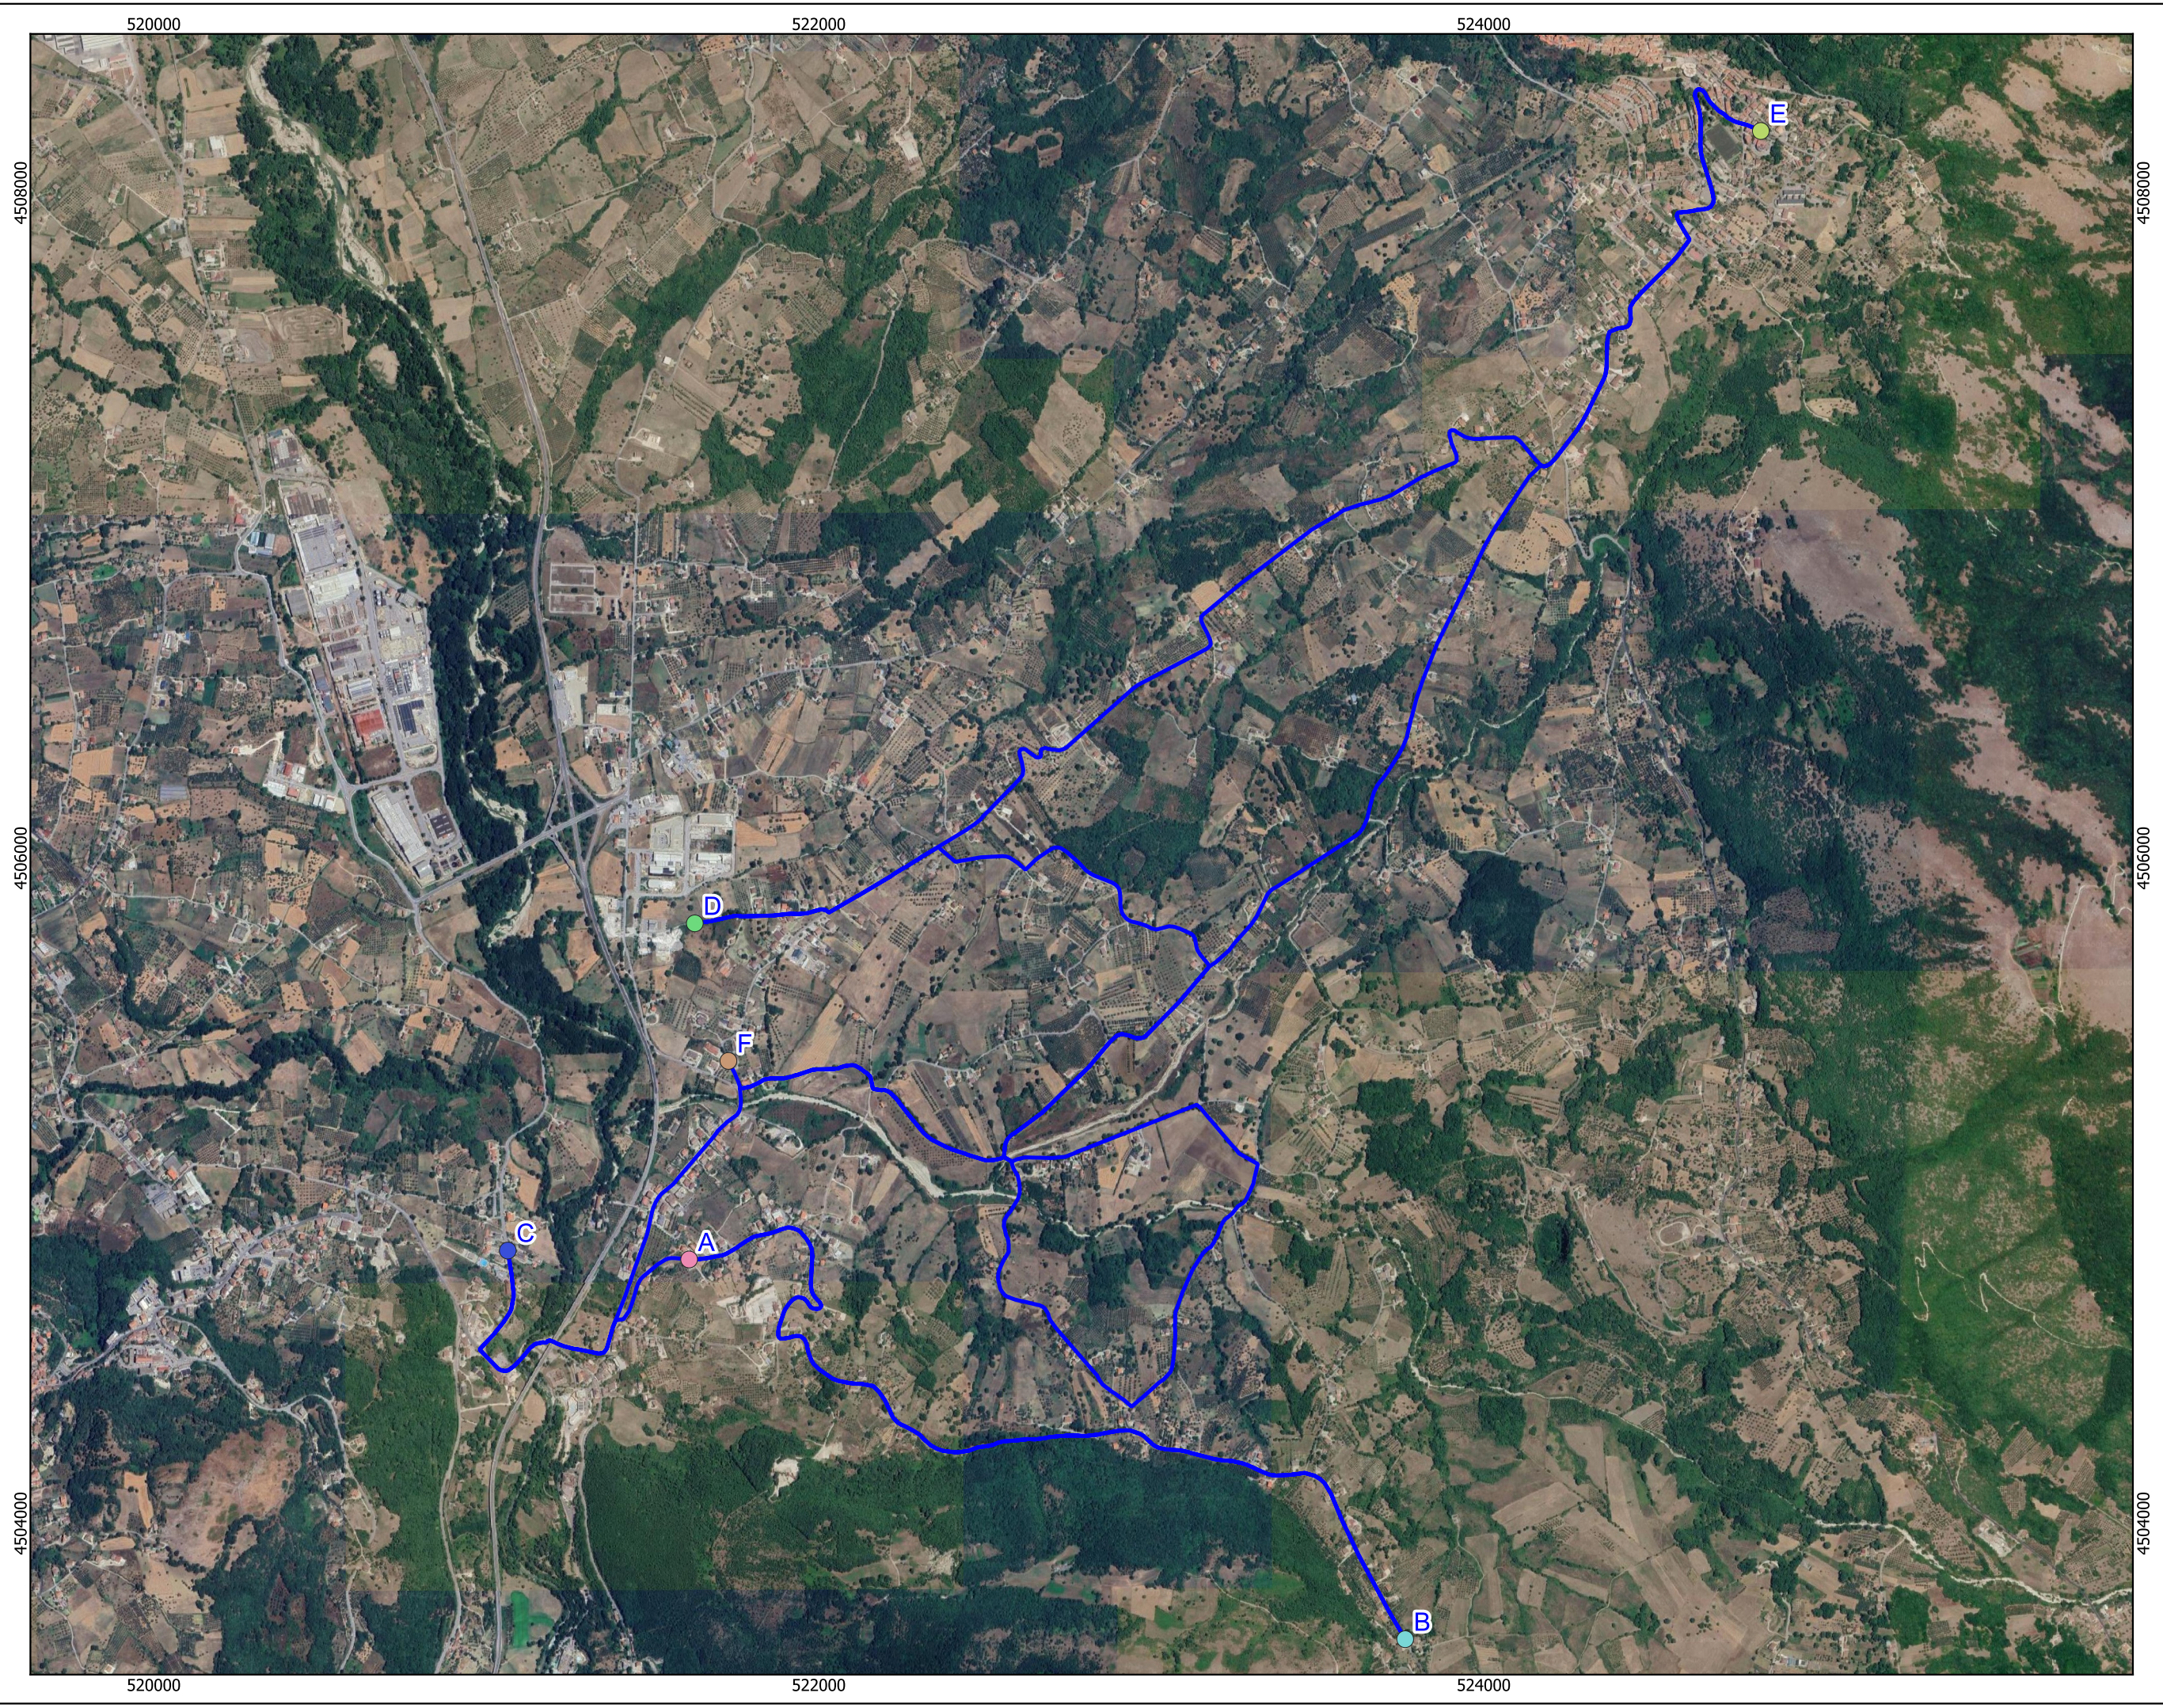

ORTOFOTO
SCALA 1.18000

LEGENDA

- Linea 2

- **Punti linea 2**
- A-Via Piani Grandi, 12, 84020 Ponte Oliveto-bagni SA, Italia
- B-Strada provinciale, 268a, 84020 Palomonte SA, Italia
- C-Contrada Ponte Oliveto, 14, 84020 Ponte Oliveto-bagni SA, Italia
- D-Tratto 2 Zona Pip, 2, 84020 Colliano SA, Italia
- E-Viale Luigi Cardone, 2, 84020 Colliano SA, Italia
- F-Via Ponte Maiale, 9, 84020 Ponte Oliveto-bagni SA, Italia

1:18.000